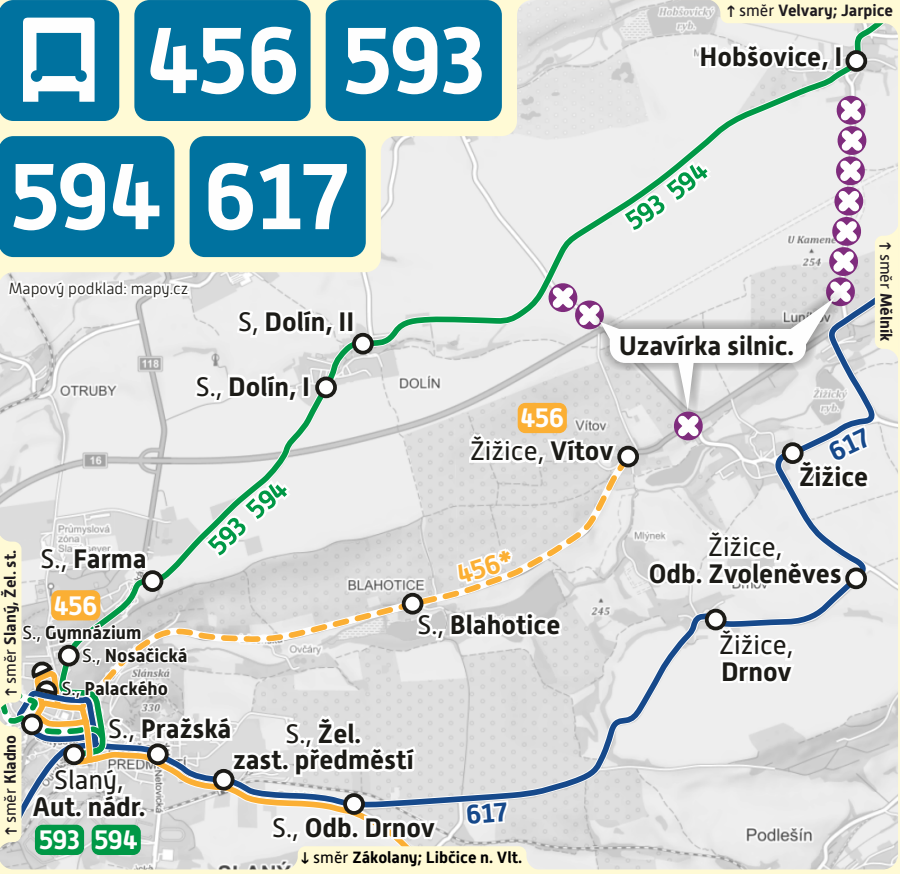

dočasná změna

od 20. března 2020 (pondělí)
do 12. prosince 2020 (sobota)

Uzavírka silnic na Žižicku - 2. etapa

456 593

594 617

Vážení cestující,
z důvodu uzavírek silnic v okolí
obce Žižice jsou zavedeny
objízdné trasy následujících linek.

456 593 594 617

Linky **593** a **594** jsou vedeny přes
Dolín. Linka **617** je trasována přes
Drnov a Žižice, kde nahrazuje
odkloněné linky **593** a **594**.
Obsluha obcí Blahotice a Vítov je
řešena vybranými spoji
prodloužené linky **456**.

Dochází k časovým posunům
spojů, proto prosím sledujte
výlukové jízdní řady.

Zakresleny pouze linky BUS dotčené výlukou.

Sledujte, prosím, výlukové jízdní řady.

234 704 560

www.pid.cz

Dopravci PID